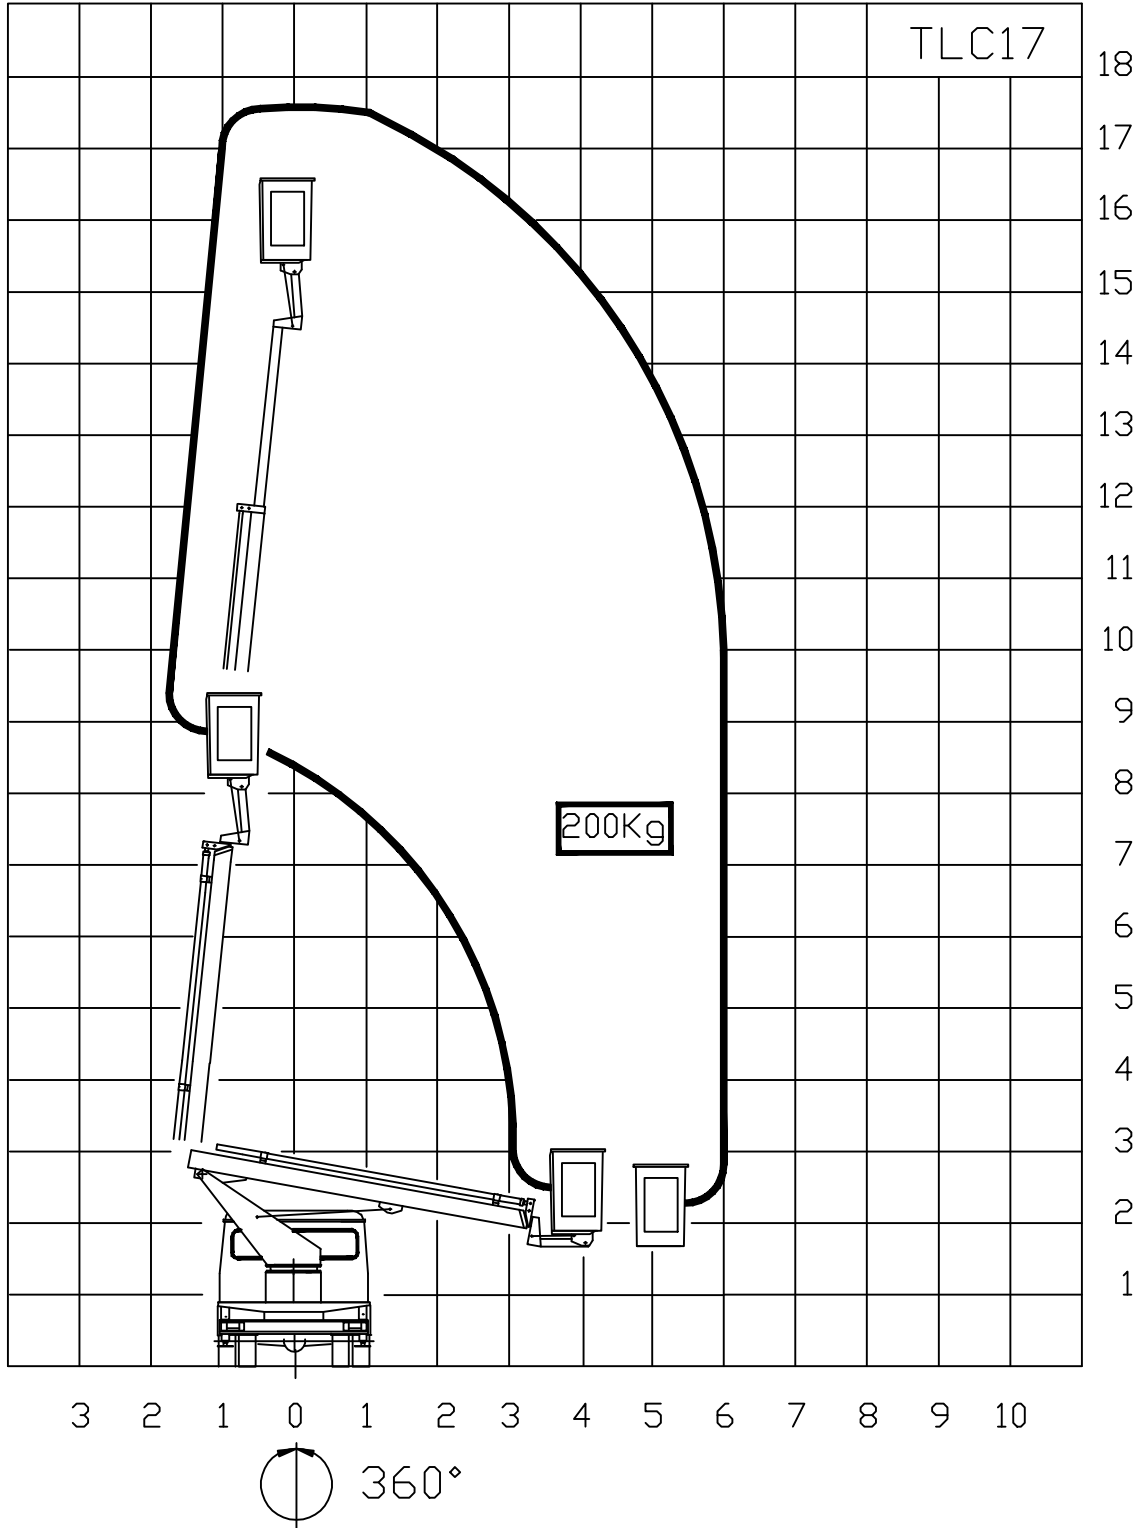

N.F.5268

Colombo

Diagramma area di lavoro		DIS.	CL
cestello telescopico TLC17		CONTR.	
NOTE :			
SCALA	DATA	SOSTITUISCE DIS.N.	N. DISEGNO - CAD
1:50	24-02-99	SOSTITUITO DIS.N.	045-99